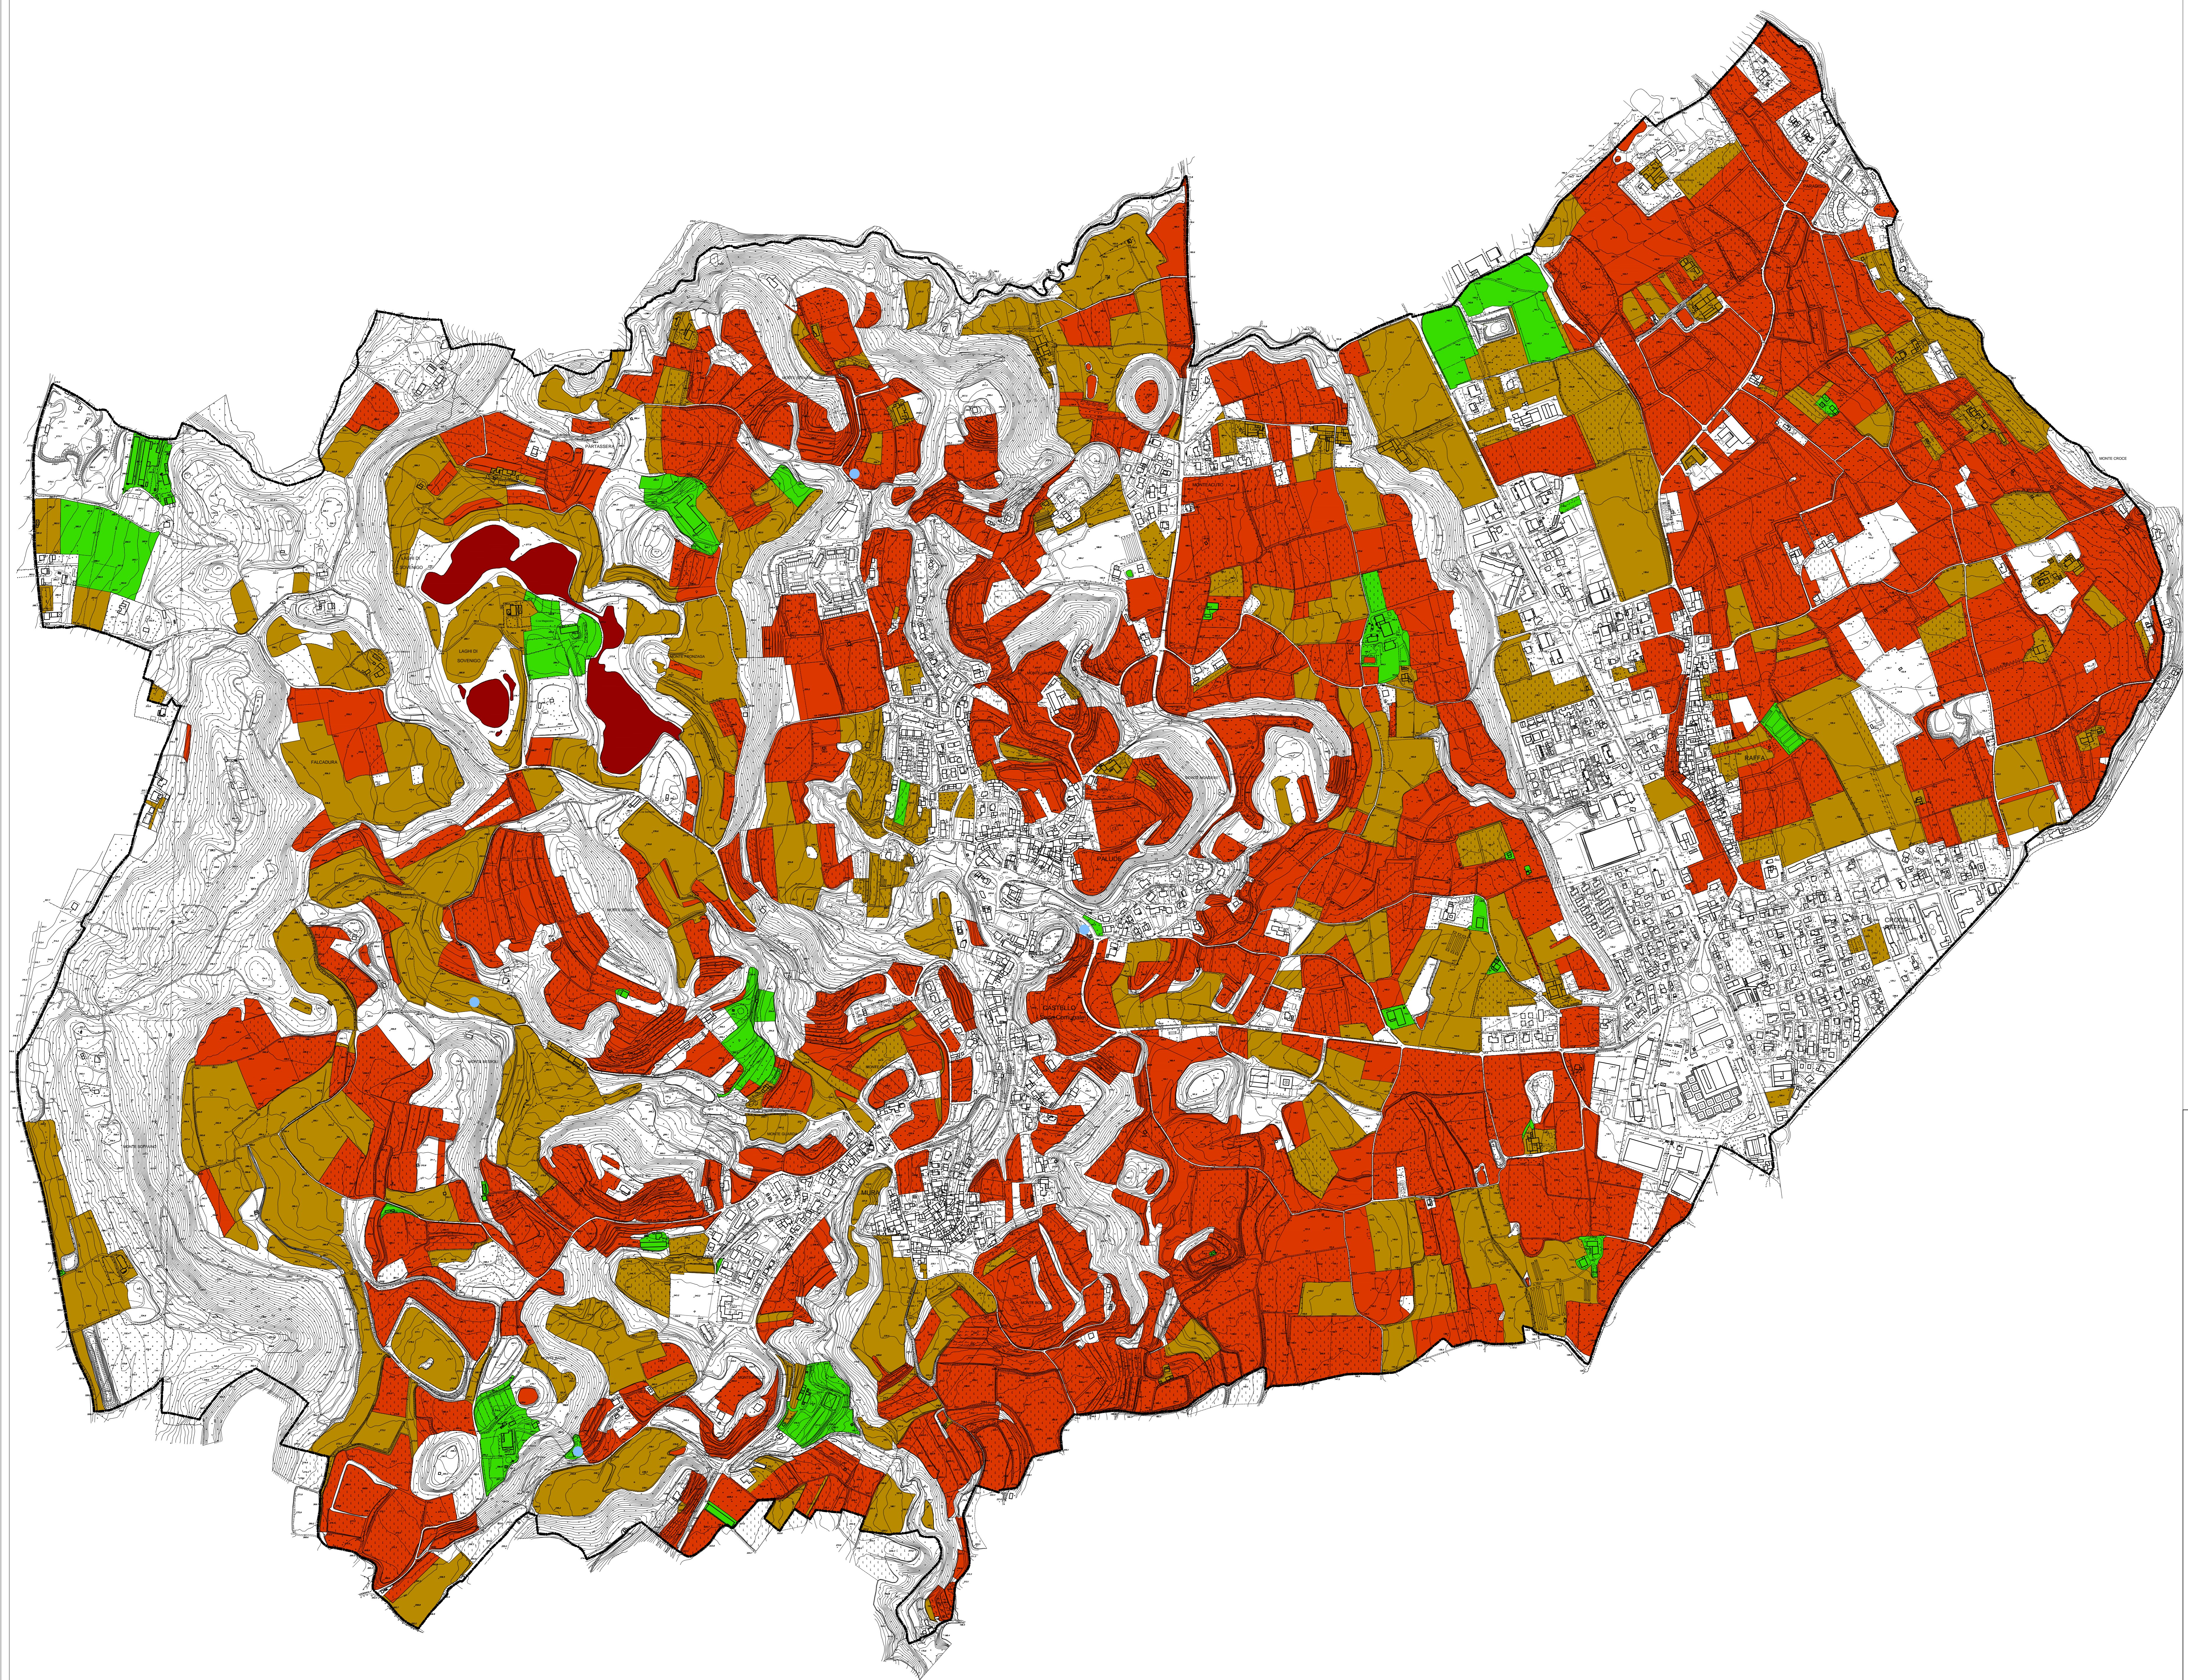

- LEGENDA**
-  Confine amministrativo comunale
 - Classi di sensibilità paesistica**
 -  Classe 1 - sensibilità paesistica molto bassa
 -  Classe 2 - sensibilità paesistica bassa
 -  Classe 3 - sensibilità paesistica media
 -  Classe 4 - sensibilità paesistica alta
 -  Classe 5 - sensibilità paesistica molto alta

Regione Lombardia - Provincia di Brescia
COMUNE DI PUEGNAGO DEL GARDA

**PIANO DI GOVERNO DEL TERRITORIO
VARIANTE PUNTUALE**

COMMITTENTE

Comune di Puegnago del Garda
Piazza Beato Don Giuseppe Baldo n. 1
20080 - Puegnago del Garda (BS)
P. IVA 02719400808
protocollo@pec.comune.puegnagodelgarda.bs.it

SCALA: 1:5.000

Emesso per VAS

Revisione: 00

A TIRARE DALLA VIGENTILEGGIA SUI DIRITTI DI AUTORE QUESTO DESENNO NON PUO' ESSERE COPITO O RIPRODOTTO SENZA L'AUTORIZZAZIONE DEI PROGETTISTI